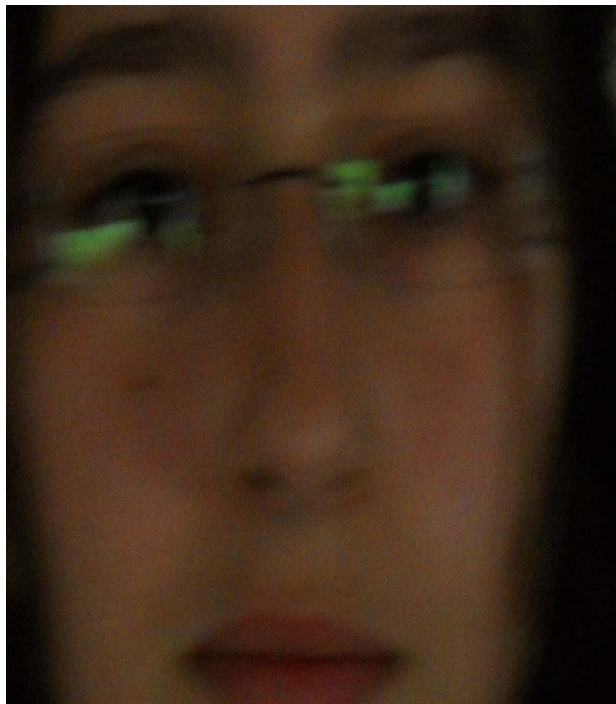

## ILLUMINATION INTERROMPUE

Apparition voilée..

**Elle était  
bouleversée, prête à  
pleurer.  
Ses verres de lunettes  
réflétaient une lumière  
éblouissante qui jaillissait  
de cette apparition.**

**Elle crut voir le Christ.....**